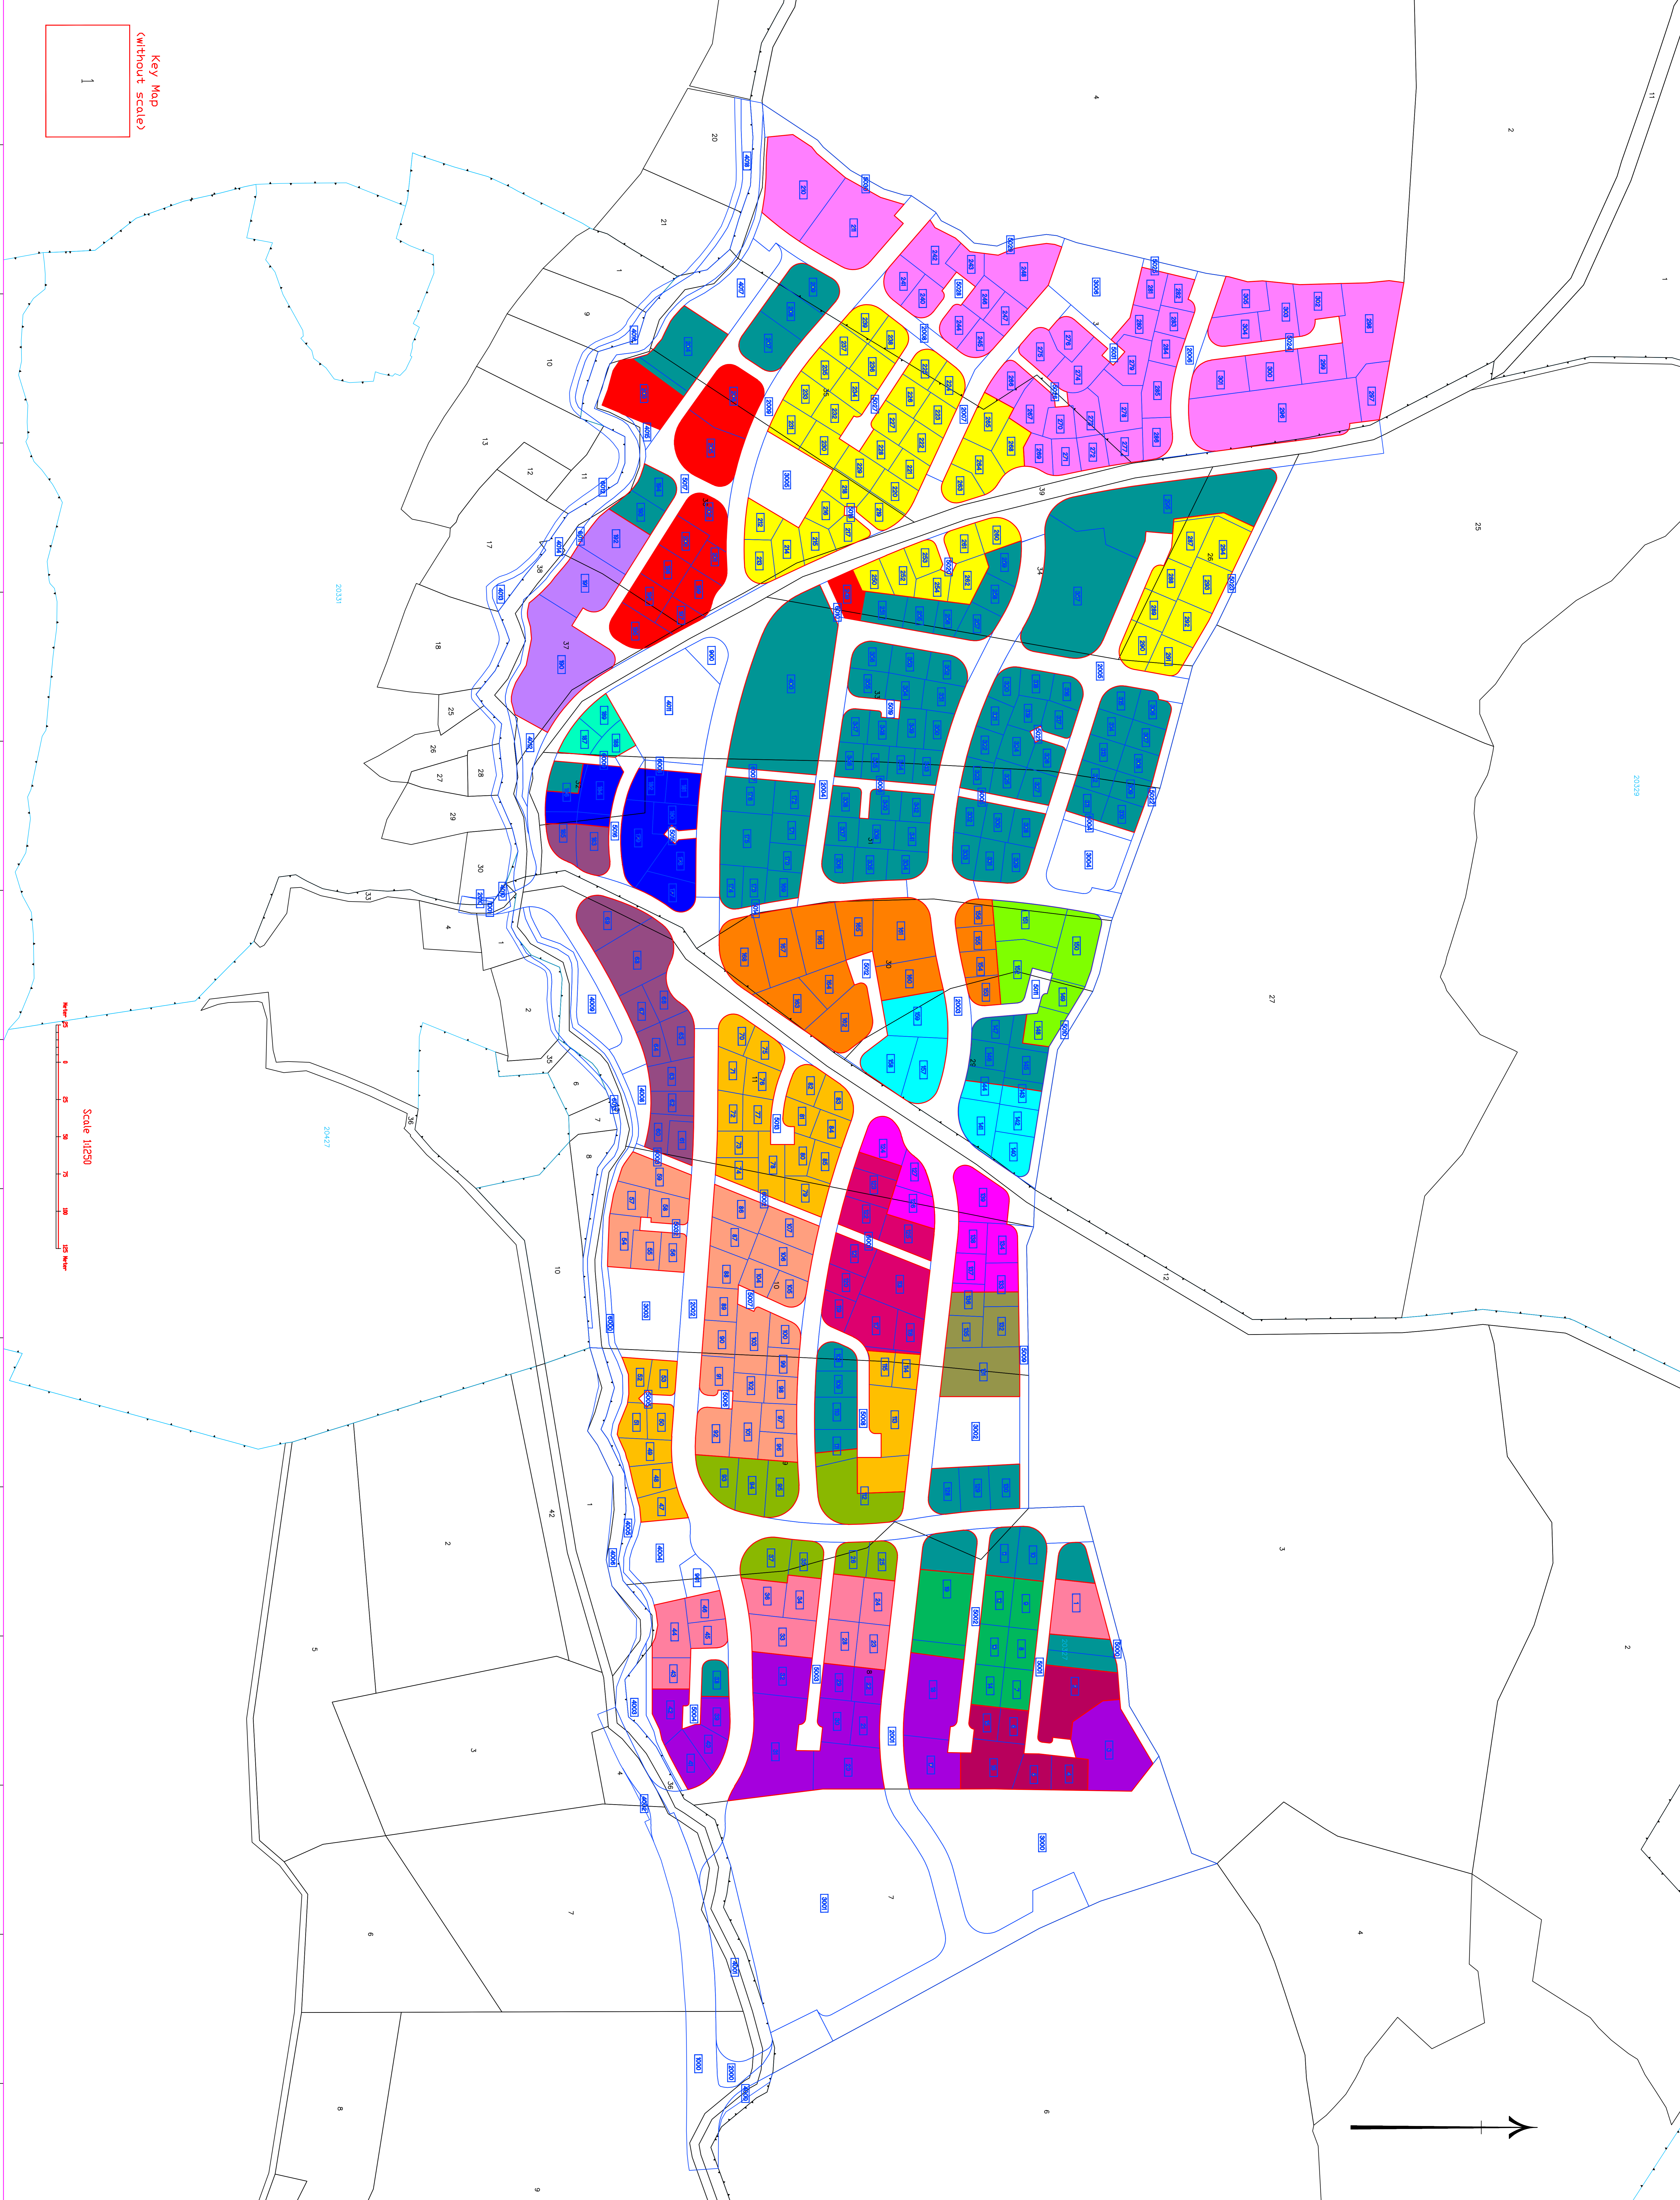

שכונה צפנית מועארי

354-0612192

התנגדות עצמית של המועצה
הצעה לשינוי המצאת מדרשים

טבלת שדות קרקע

קט"ר	שטח בונים	אחוזת'ר הולברית
18000	9833	3855
18000	11566	1197
18000	24815	2484
18000	42549	1197
18000	5651	1197
18000	5509	510
18000	6025	606
18000	8339	639
18000	14888	1888
18000	4222	545
18000	6417	646
18000	13395	1384
18000	14202	1241
18000	7757	7182
18000	3461	3460
18000	4760	4743
18000	34042	34039
18000	61715	61066
100%	255591	

Key Map
(without scales)

1

Scale 1:1250